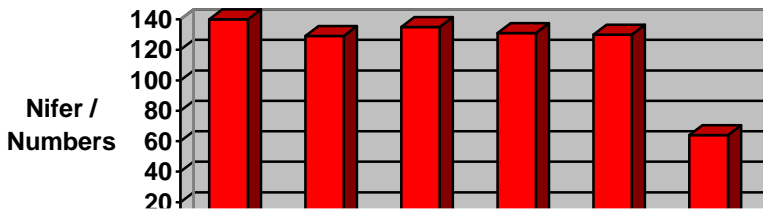

HARBWR PORTHMADOG HARBOUR

Cymhariaeth o Ystadegau Cychod Comparison of Boat Statistics

	2015	2016	2017	2018	2019	2020
Nifer o Gychod / Number of Boats	140	129	135	131	130	64
Cyfanswm Hydoedd / Total Overall Length	1150.60	1055.12	1098.58	1055.13	1030.04	511.93
Cyfartaledd Hyd / Average Length	8.22	8.18	8.14	8.05	7.92	8
Cyfanswm Dyfnder / Total Draught	137.69	127.50	133.18	131.01	128.80	63.59
Cyfartaledd Dyfnder / Average Draught	0.98	0.99	0.99	1.00	0.99	0.99

Nifer o Gychod / Number of Boats

Cyfanswm Hydoedd / Total Length

Cyfartaledd Hyd / Average Length

Blwyddyn / Year
Cyfanswm Dyfnder / Total Draught

Cyfartaledd Dyfnder / Average Draught