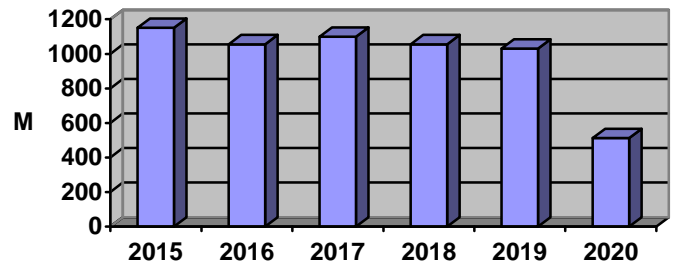

HARBWR PORTHMADOG HARBOUR

Cymhariaeth o Ystadegau Cychod Comparison of Boat Statistics

	2015	2016	2017	2018	2019	2020
Nifer o Gychod / Number of Boats	140	129	135	131	130	64
Cyfanswm Hydoedd / Total Overall Length	1150.60	1055.12	1098.58	1055.13	1030.04	511.93
Cyfartaledd Hyd / Average Length	8.22	8.18	8.14	8.05	7.92	8
Cyfanswm Dyfnder / Total Draught	137.69	127.50	133.18	131.01	128.80	63.59
Cyfartaledd Dyfnder / Average Draught	0.98	0.99	0.99	1.00	0.99	0.99

Nifer o Gychod / Number of Boats

Cyfanswm Hydoedd / Total Length

Cyfartaledd Hyd / Average Length

Blwyddyn / Year
Cyfanswm Dyfnder / Total Draught

Cyfartaledd Dyfnder / Average Draught