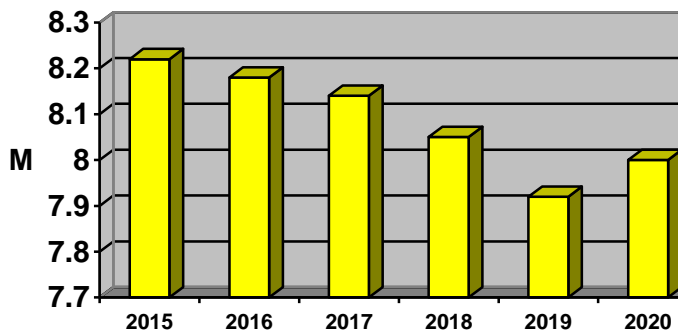

HARBWR PORTHMADOG HARBOUR

Cymhariaeth o Ystadegau Cychod Comparison of Boat Statistics

	2015	2016	2017	2018	2019	2020
Nifer o Gychod / Number of Boats	140	129	135	131	130	64
Cyfanswm Hydoedd / Total Overall Length	1150.60	1055.12	1098.58	1055.13	1030.04	511.93
Cyfartaledd Hyd / Average Length	8.22	8.18	8.14	8.05	7.92	8
Cyfanswm Dyfnder / Total Draught	137.69	127.50	133.18	131.01	128.80	63.59
Cyfartaledd Dyfnder / Average Draught	0.98	0.99	0.99	1.00	0.99	0.99

Nifer o Gychod / Number of Boats

Cyfanswm Hydoedd / Total Length

Cyfartaledd Hyd / Average Length

Blwyddyn / Year
Cyfanswm Dyfnder / Total Draught

Cyfartaledd Dyfnder / Average Draught